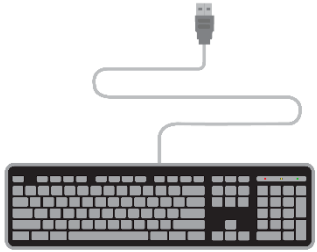

DESKTOP-GEN46-WIN10-DE, W036 600 020

ZB-TSTTR-MAUS-KBLLS-USB
W043600024

ADAPTKBL-(HDMI-ZU-DVI)-
SCHWARZ-50CM
W043400200