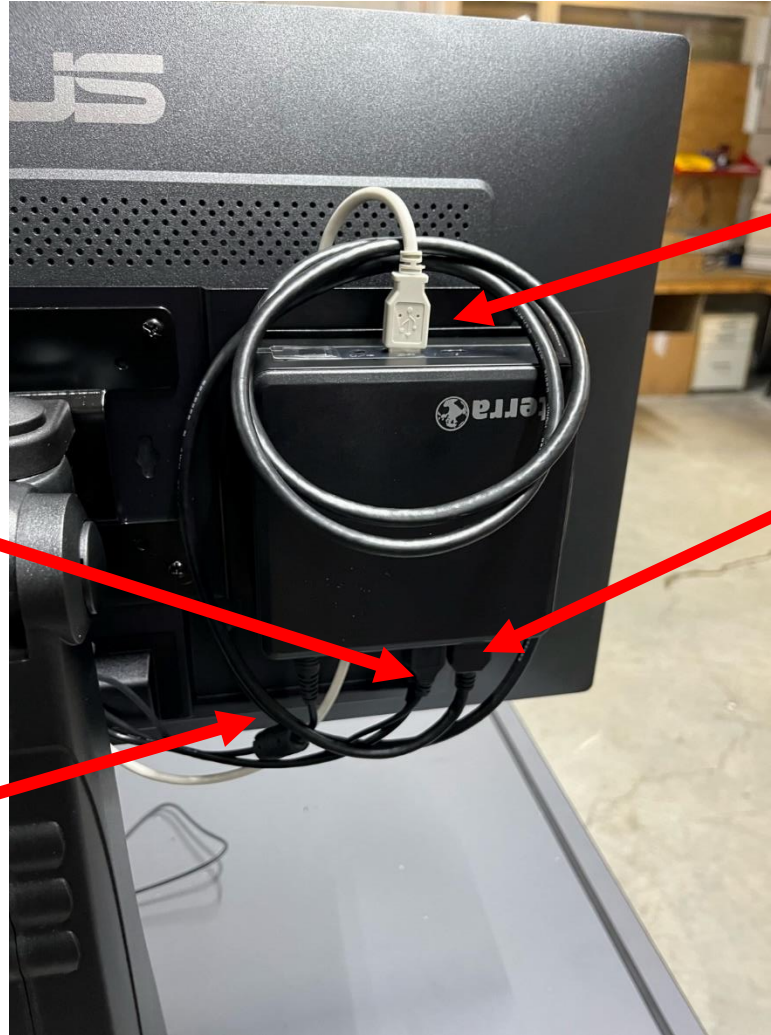

DESKTOP-GEN46-WIN10-DE, W036 600 020

ZB-TSTTR-MAUS-KBLLS-USB
W043600024