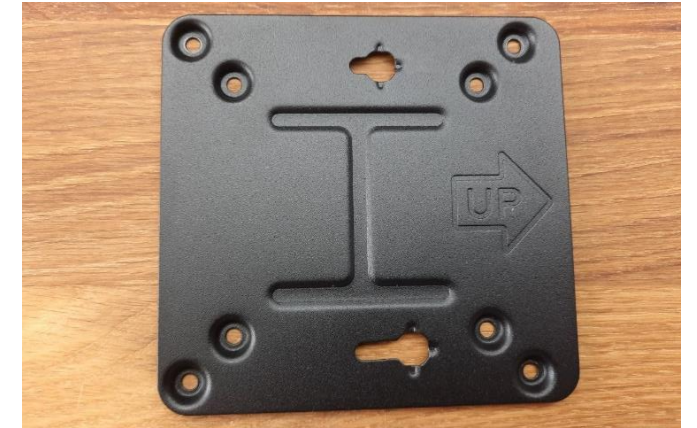

# HALT-MON-VESA-DESKTOP-GEN46

W042 600 003

+

+

=