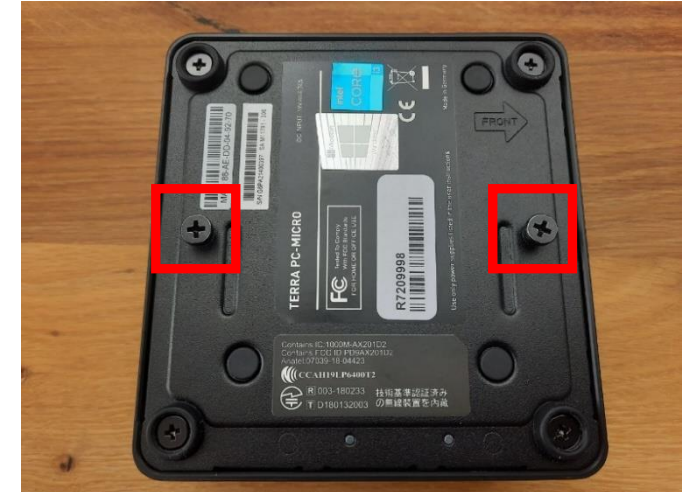

DESKTOP-GEN46-WIN10-DE

W036 600 020