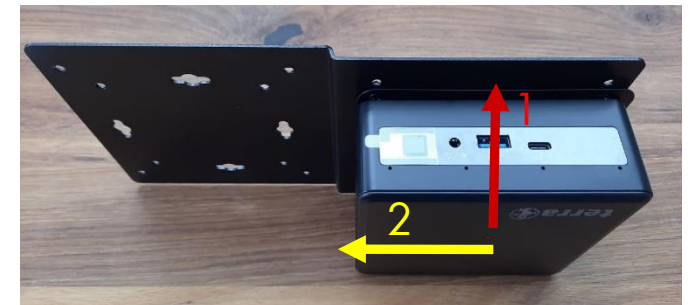

DESKTOP-GEN46-WIN10-DE

W036 600 020