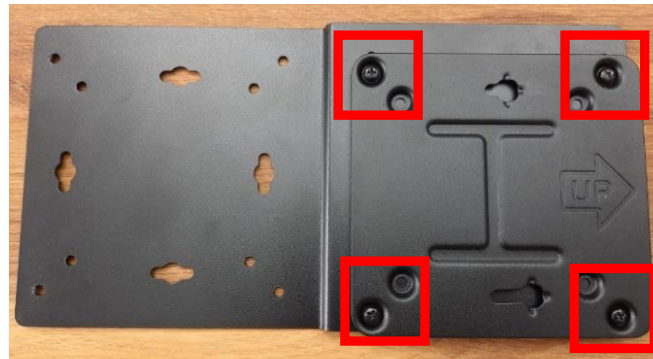

# HALT-MON-VESA-DESKTOP-GEN46

W042 600 003

+

+

=